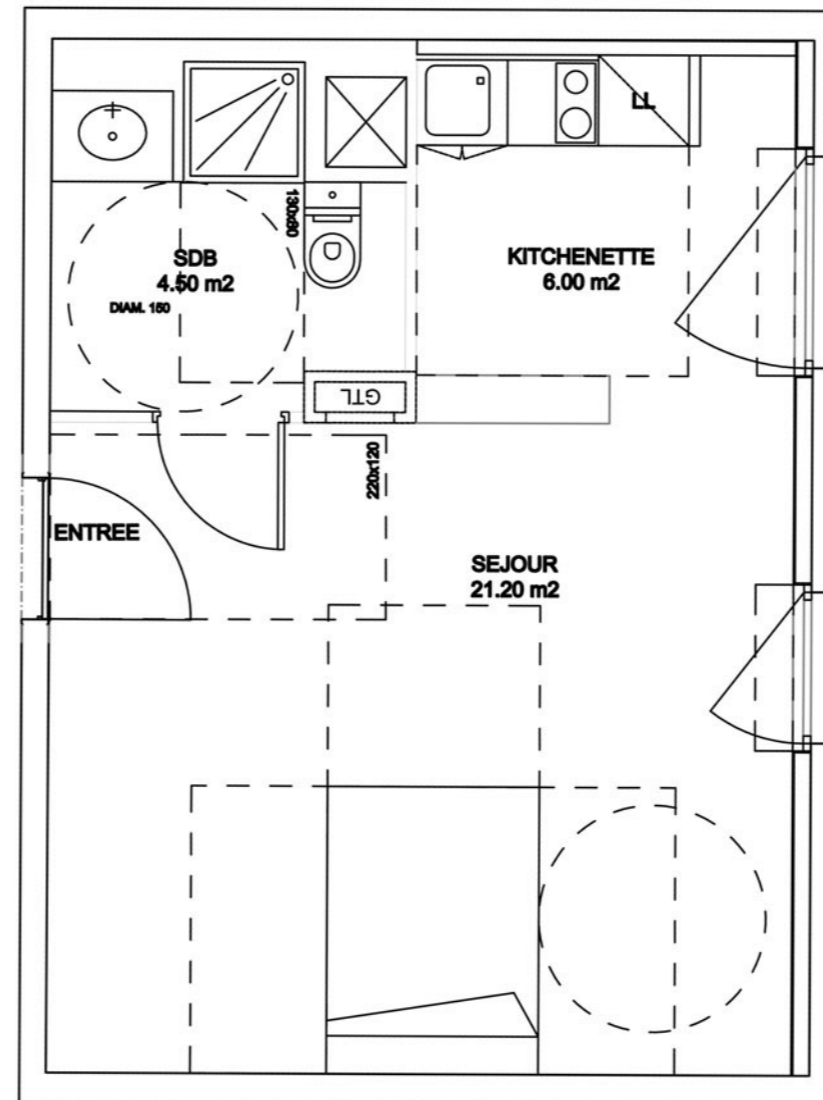

exemple d'une « unité de vie »