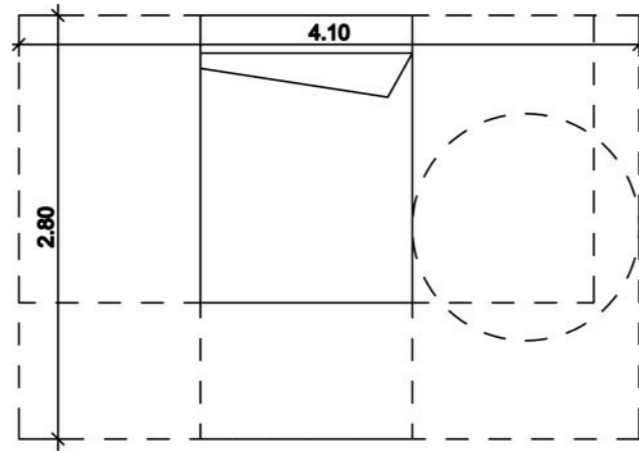

Dimensions de déplacement et de rotation PMR
1/50ème

modèles de chambre PMR