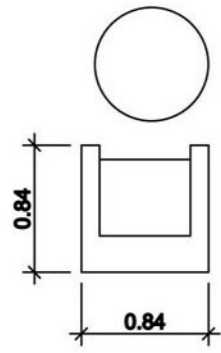

Gabarits
1/50ème