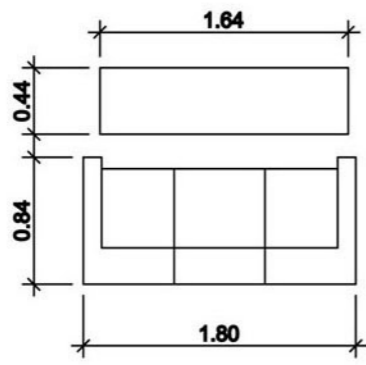

Gabarits
1/50ème