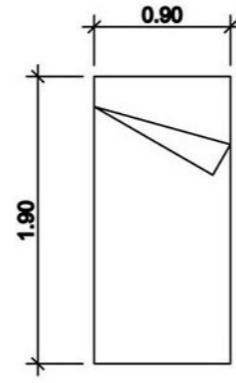

Gabarits
1/50ème