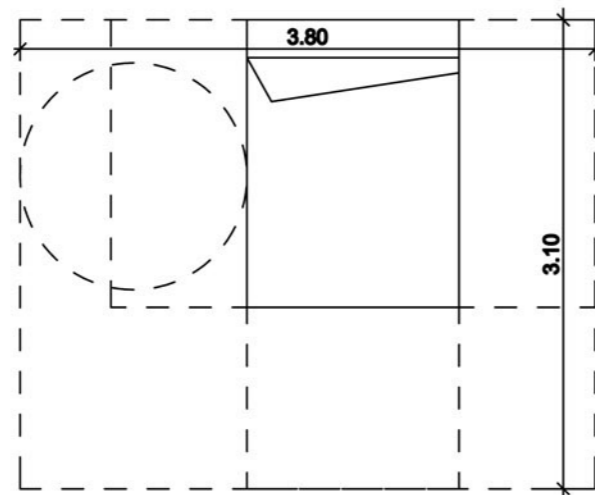

Dimensions de déplacement et de rotation PMR
1/50ème

modèles de chambre PMR