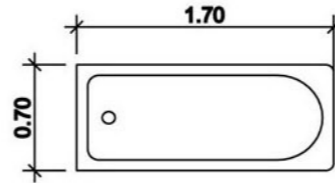

Gabarits
1/50ème