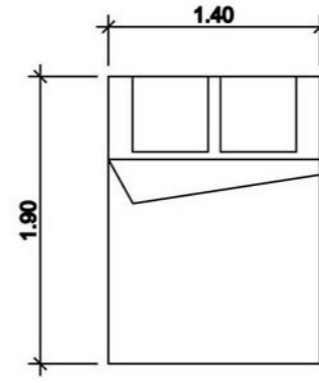

Gabarits
1/50ème