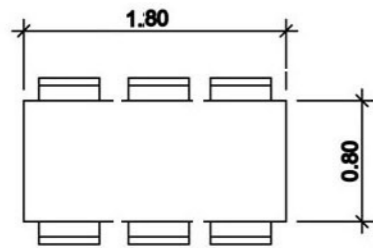

Gabarits
1/50ème