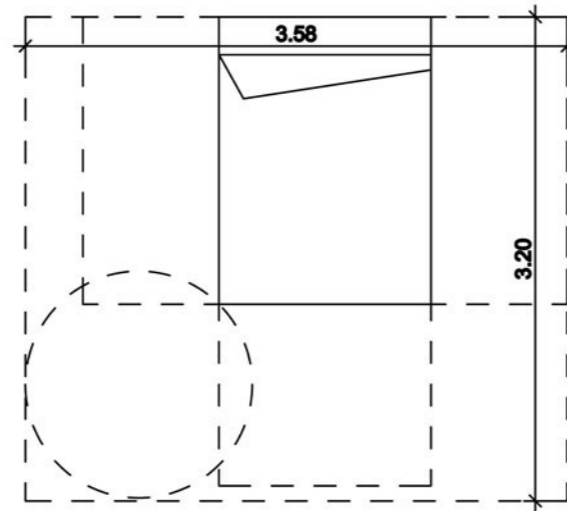

Dimensions de déplacement et de rotation PMR
1/50ème

modèles de chambre PMR