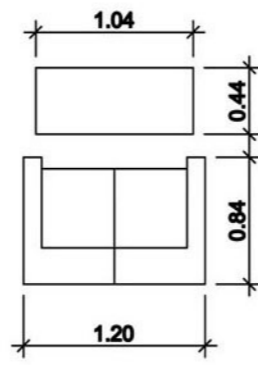

Gabarits
1/50ème