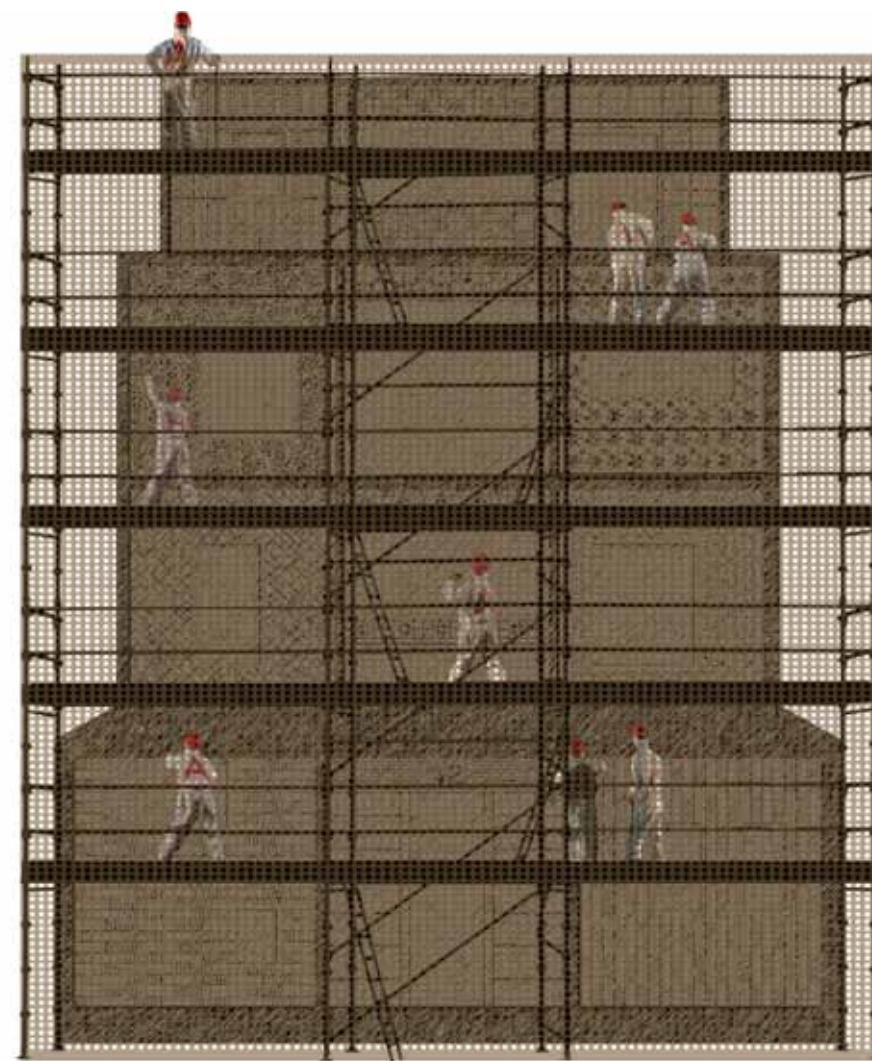

PENDANT DES MOIS ET DES MOIS, DES OUVRIERS ONT TRAVAILLÉ SUR LA FAÇADE ; ILS ONT REPRIS LES MURS, LES ONT NETTOYÉS, RÉPARÉS, REPEINTS, ILS ONT CHANGÉ LES FENÊTRES, REFAIT LES VOLETS, ARRANGÉ LES BALCONS ET LEURS GARDE-CORPS. ET QUAND L'ÉCHAFAUDAGE A ÉTÉ DÉPOSÉ, LA FAÇADE DE L'IMMEUBLE ÉTAIT TOTALEMENT MÉTAMORPHOSÉE ; UNE BELLE FAÇADE TOUTE NEUVE, TOUTE PIMPANTE. UNE TOUTE NOUVELLE FAÇADE... POUR LE PLUS GRAND DÉSESPOIR DE SES HABITANTS !

LA FORME, LA DIMENSION OU LA POSITION DES FENÊTRES DE CHAQUE APPARTEMENT ONT ÉTÉ TELLEMENT MODIFIÉES QU'ELLES NE CORRESPONDENT PLUS AUJOURD'HUI AUX HABITUDES ET AUX MODES DE VIE DES HABITANTS.