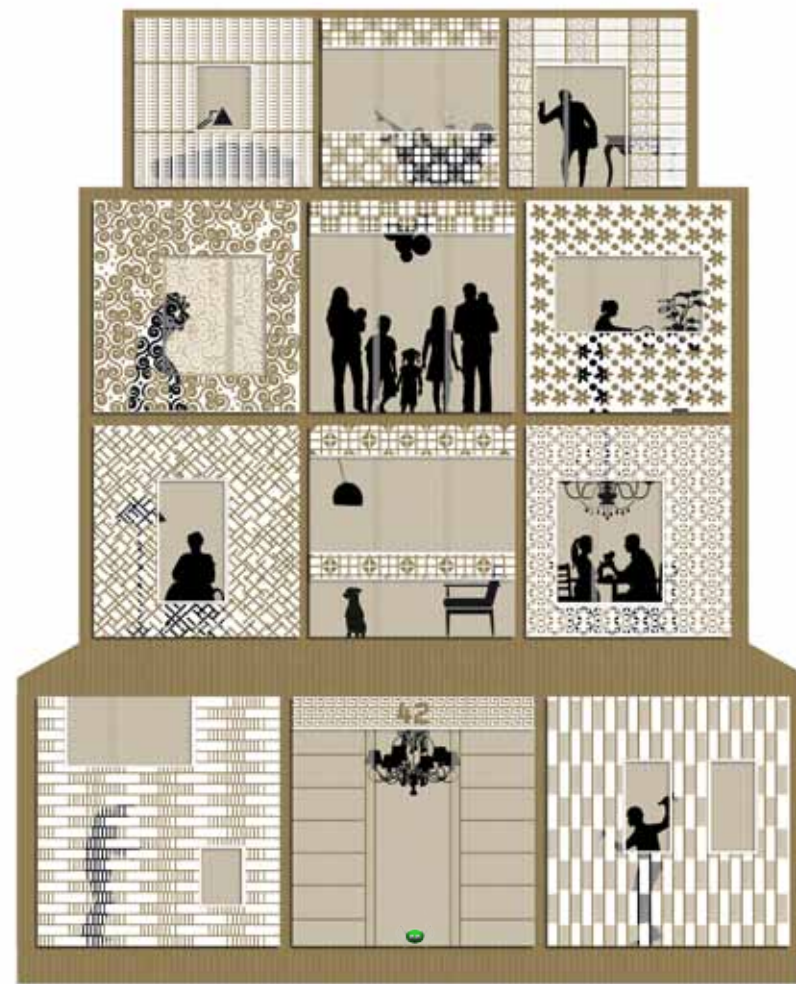

VOICI L'IMMEUBLE DU 42 DE LA RUE MAILE ANGERS
OÙ, MOI ARSÈNE, J'HABITE DEPUIS DE NOMBREUSES ANNÉES.

JE CONNAIS CHACUN DE SES HABITANTS ; LEURS PETITES
HABITUDES ET MANIES, CE QU'ILS AIMENT OU DÉTESTENT, CE POUR QUOI
ILS SE DAMNERAIENT OU CE QU'ILS POURRAIENT JETER PAR LA FENÊTRE, LE
MEUBLE QU'ILS PRÉFÈRENT OU LES OBJETS HONTEUX QU'ILS CACHENT, LEUR
PLACE FAVORITE DANS LEUR APPARTEMENT OU CELLE QU'ILS DÉLAISSENT ET
QUI SE COUVRE PEU À PEU DE POUSSIÈRE.

MAIS LA VIE DE L'IMMEUBLE DU 42 DE LA RUE MAILE
ANGERS A ÉTÉ RÉCEMMENT CHAMBOULÉE.